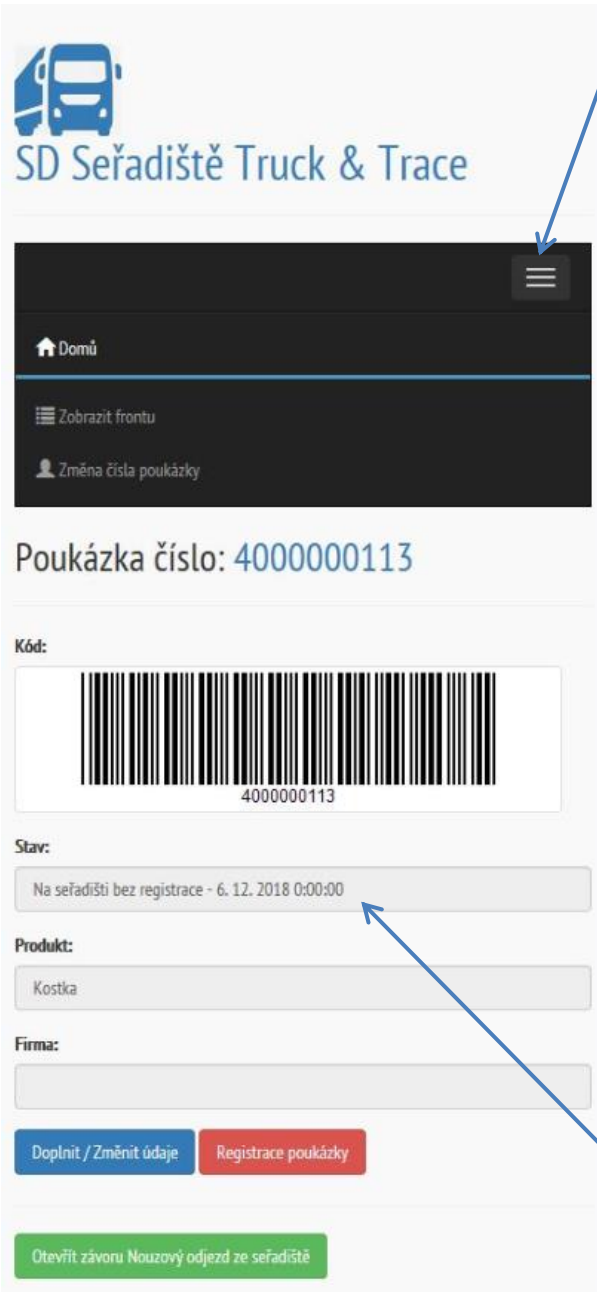

CZ [+420] 602478923

SPZ:

SU81234

SPZ vlek:

Místo vykládky:

CZ Bilina

Firma vykládky:

Test

Uložit Zpět

4. Pořadí ve frontě

Chcete-li zjistit pořadí Vaší poukázky ve frontě, stiskněte tlačítko rozbalovacího menu a vyberte volbu Zobrazit frontu.

obr. 6

obr. 7

5. Voláno k nakládce

Pokud je vozidlo voláno k nakládce vše funguje stejným způsobem jako doposud. Přejde upozorňovací SMS na zadané tel. číslo při registraci a na obrazovce se zaktualizuje stav na „voláno k nakládce“ odjezd ze seřadiště k nakládce zůstává také stejný (kamera ověří SPZ a automaticky se zvedne závora)