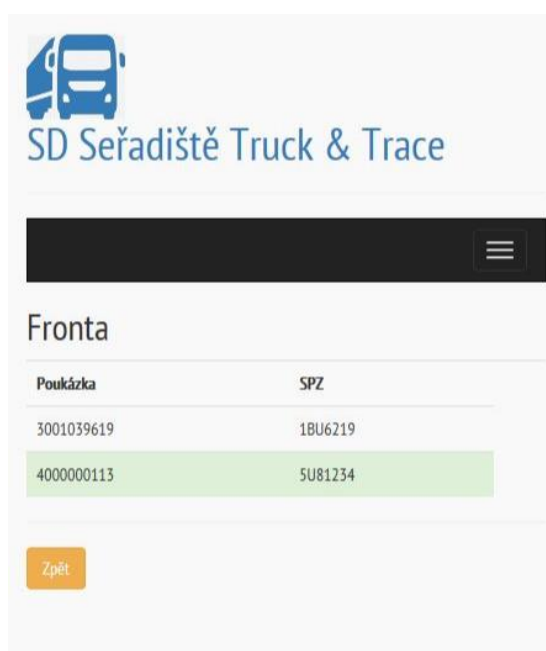

CZ [+420] 602478923

SPZ:

SU81234

SPZ vlek:

Místo vykládky:

CZ Bilina

Firma vykládky:

Test

Uložit Zpět

4. Pořadí ve frontě

Chcete-li zjistit pořadí Vaší poukázky ve frontě, stiskněte tlačítko rozbalovacího menu a vyberte volbu Zobrazit frontu.

obr. 6

obr. 7

5. Voláno k nakládce

Pokud je vozidlo voláno k nakládce vše funguje stejným způsobem jako doposud. Přejde upozorňovací SMS na zadané tel. číslo při registraci a na obrazovce se zaktualizuje stav na „voláno k nakládce“ odjezd ze seřadiště k nakládce zůstává také stejný (kamera ověří SPZ a automaticky se zvedne závora)